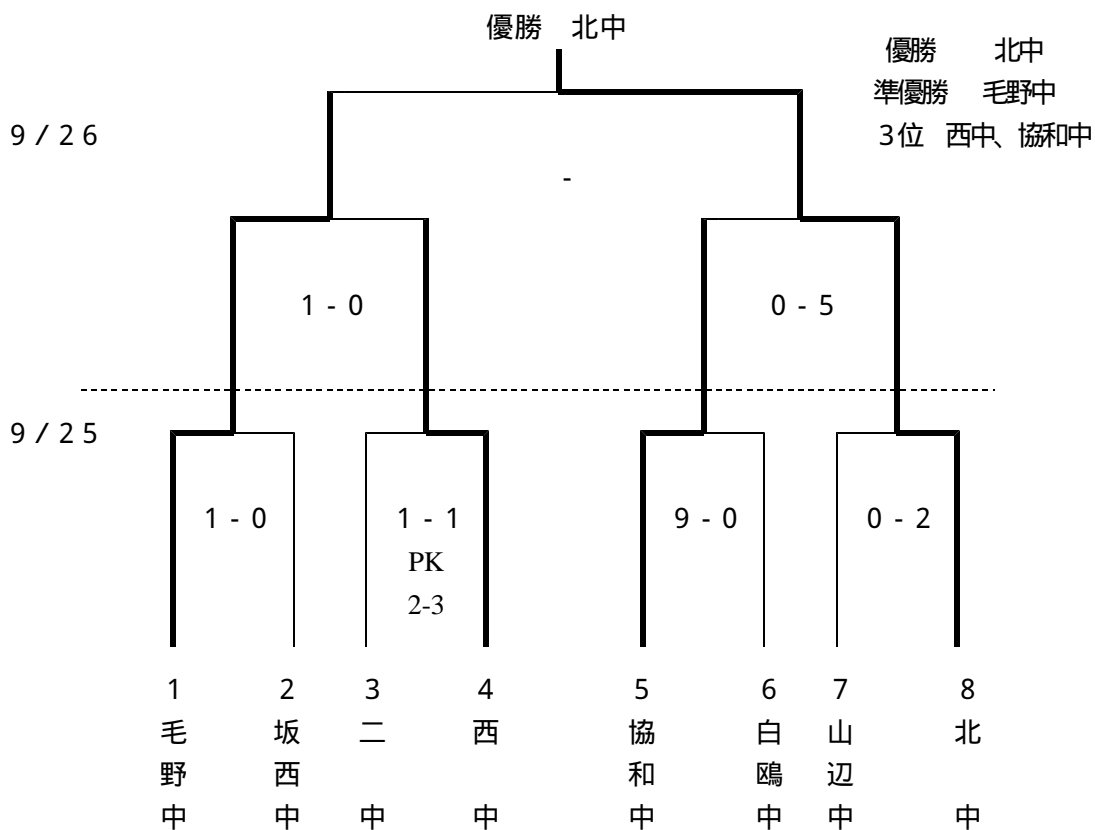

## H 2 1 新人大会結果

	試合予定時刻	主 審	副 審 (1st)	副 審 (2nd)	第4の審判
	9:00 ~ 10:00	小堀(山)	大谷(北)	鈴木(協)	中島(白)
	10:15 ~ 11:15	篠(北)	長沢(山)	太田(坂)	溝口(坂)
	11:30 ~ 12:30	多部田(西)	鈴木(西)	小嶋(坂)	齊藤(毛)
	12:45 ~ 13:45	高沢(二)	須藤(西)	中島(白)	齊藤(毛)
	9:00 ~ 10:00	高沢(二)	小堀(山)	大谷(北)	中島(白)
	10:15 ~ 11:15	長沢(山)	小嶋(坂)	中島(白)	溝口(坂)
	13:15 ~ 14:15	鈴木(西)	須藤(西)	鈴木(協)	小堀(山)