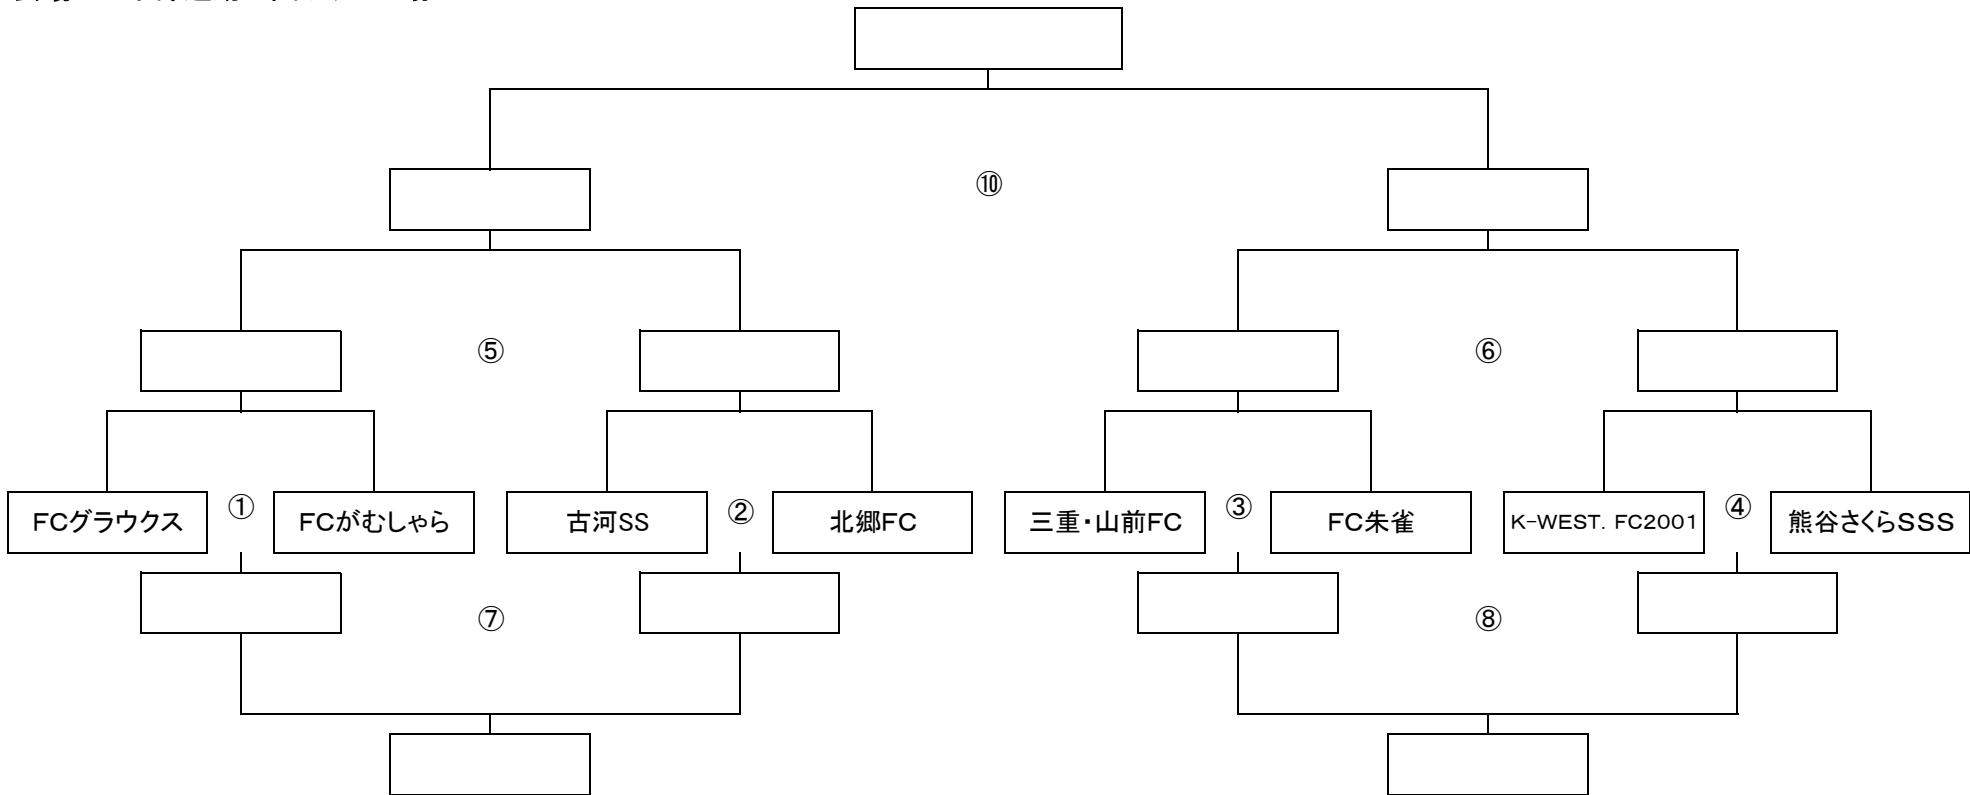

MUNDIAL ASHIKAGA 2019 2日目組み合わせ

第1位トーナメント

会場：五十部運動公園サッカー場A

試合日程

対戦カード		主審・4審	副審1・副審2	時間
①	FCグラウクス vs FCがむしゃら	古河SS	北郷FC	9:00
②	古河SS vs 北郷FC	FCグラウクス	FCがむしゃら	9:40
③	三重・山前FC vs FC朱雀	K-WEST. FC2001	熊谷さくらSSS	10:20
④	K-WEST. FC2001 vs 熊谷さくらSSS	三重・山前FC	FC朱雀	11:00
⑤	①の勝者 vs ②の勝者	①の敗者	②の敗者	11:40
⑥	③の勝者 vs ④の勝者	④の敗者	③の敗者	12:20
⑦	①の敗者 vs ②の敗者	⑤の勝者	⑥の勝者	13:00
⑧	③の敗者 vs ④の敗者	⑥の敗者	⑤の敗者	13:40
⑨	⑤の敗者 vs ⑥の敗者	⑦の勝者	⑧の勝者	14:20
⑩	⑩の勝者 vs ⑥の勝者	大会本部で担当		15:00

3位決定戦

MUNDIAL ASHIKAGA 2019 2日目組み合わせ

第2位トーナメント

会場 : 五十部運動公園サッカー場B

試合日程

対戦カード		主審・4審	副審1・副審2	時間
①	佐野SSS vs 宇都宮西武FC	川里SC	板倉JSC	9:00
②	川里SC vs 板倉JSC	佐野SSS	宇都宮西武FC	9:40
③	山辺千歳FC vs 01FC青葉	緑が丘YFCサッカー教室	HFCスポーツ少年団	10:20
④	緑が丘YFCサッカー教室 vs HFCスポーツ少年団	山辺千歳FC	01FC青葉	11:00
⑤	①の勝者 vs ②の勝者	①の敗者	②の敗者	11:40
⑥	③の勝者 vs ④の勝者	④の敗者	③の敗者	12:20
⑦	①の敗者 vs ②の敗者	⑤の勝者	⑥の勝者	13:00
⑧	③の敗者 vs ④の敗者	⑥の敗者	⑤の敗者	13:40
⑨	⑤の勝者 vs ⑥の勝者	⑦の勝者	⑧の勝者	14:20