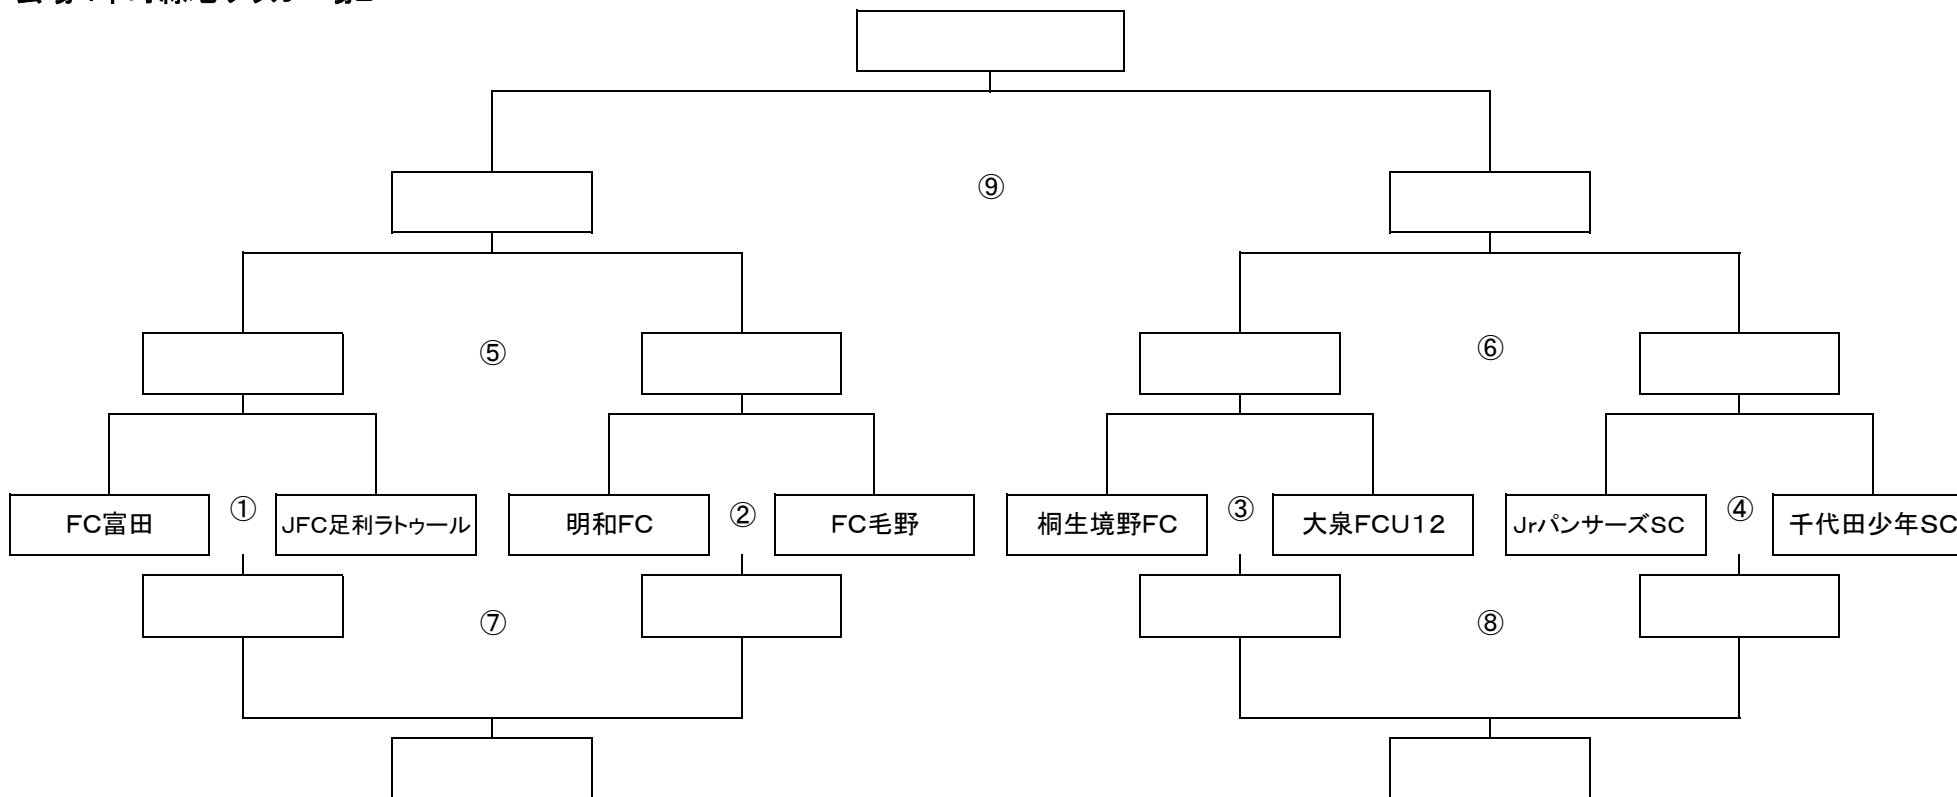

MUNDIAL ASHIKAGA 2019 2日目組み合わせ

第6位トーナメント

会場 : 本町緑地サッカー場B

試合日程

対戦カード		主審・4審	副審1・副審2	時間
①	FC富田 vs JFC足利ラトゥール	明和FC	FC毛野	9:00
②	明和FC vs FC毛野	FC富田	JFC足利ラトゥール	9:40
③	桐生境野FC vs 大泉FCU12	JrパンサーズSC	千代田少年SC	10:20
④	JrパンサーズSC vs 千代田少年SC	桐生境野FC	大泉FCU12	11:00
⑤	①の勝者 vs ②の勝者	①の敗者	②の敗者	11:40
⑥	③の勝者 vs ④の勝者	④の敗者	③の敗者	12:20
⑦	①の敗者 vs ②の敗者	⑤の勝者	⑥の勝者	13:00
⑧	③の敗者 vs ④の敗者	⑥の敗者	⑤の敗者	13:40
⑨	⑤の勝者 vs ⑥の勝者	⑦の勝者	⑧の勝者	14:20