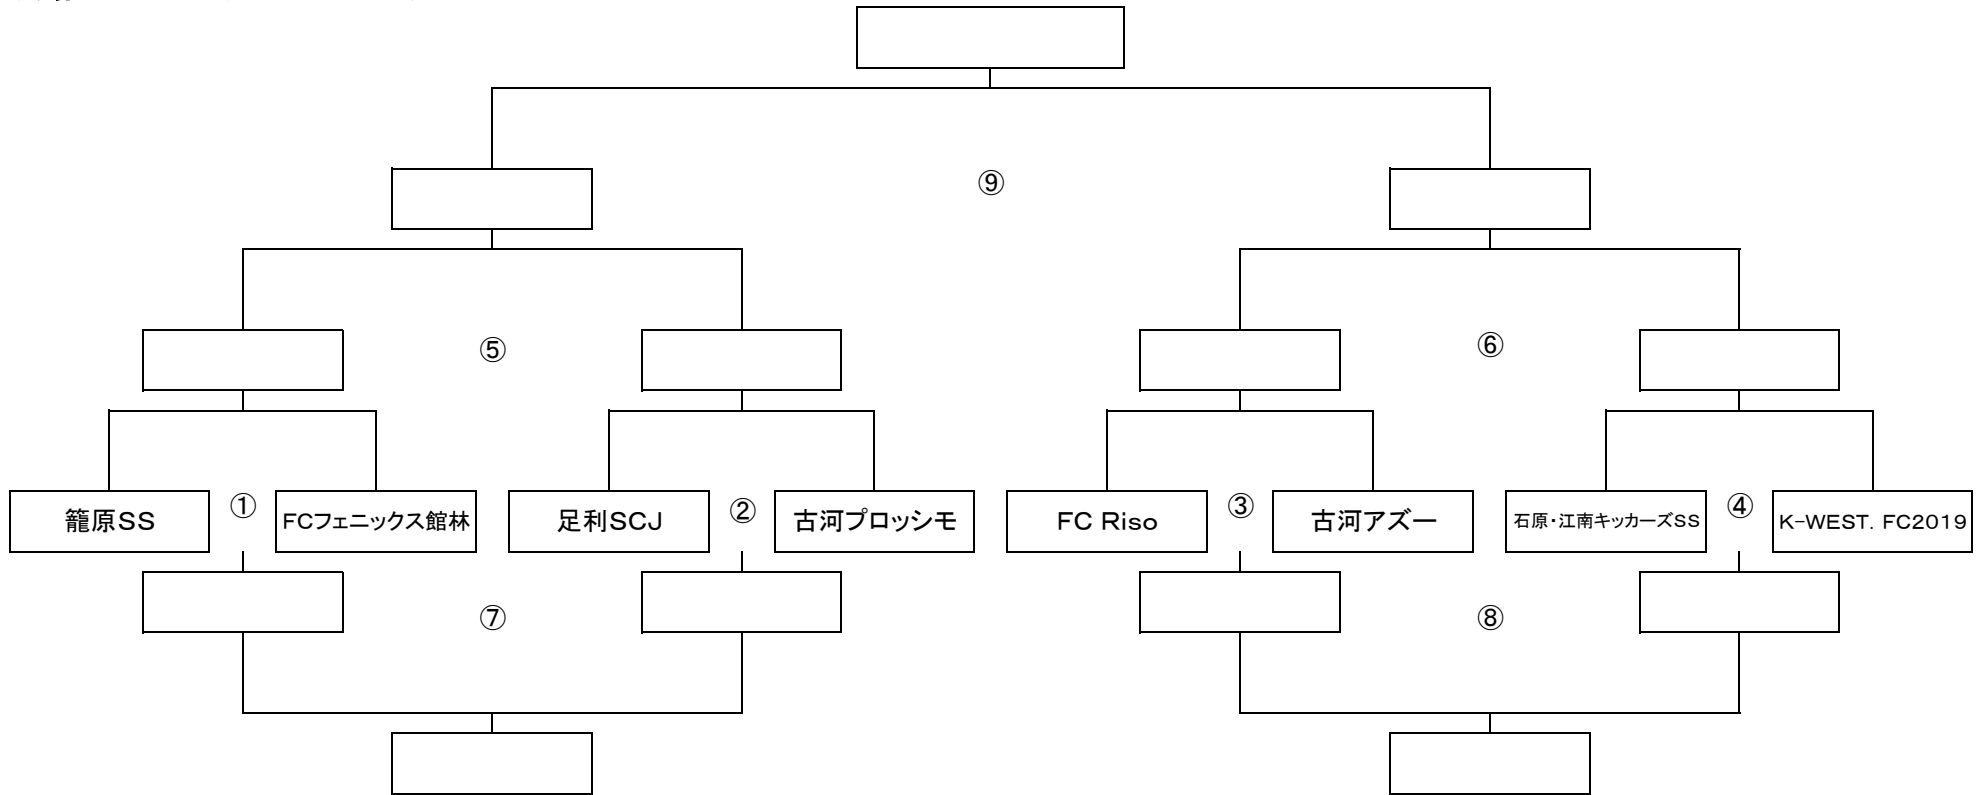

MUNDIAL ASHIKAGA 2019 2日目組み合わせ

第4位トーナメント

会場 : 五十部運動公園サッカー場D

試合日程

対戦カード		主審・4審	副審1・副審2	時間
①	籠原SS vs FCフェニックス館林	足利SCJ	古河プロッシモ	9:00
②	足利SCJ vs 古河プロッシモ	籠原SS	FCフェニックス館林	9:40
③	FC Riso vs 古河アズー	石原・江南キッカーズSS	K-WEST. FC2019	10:20
④	石原・江南キッカーズSS vs K-WEST. FC2019	FC Riso	古河アズー	11:00
⑤	①の勝者 vs ②の勝者	①の敗者	②の敗者	11:40
⑥	③の勝者 vs ④の勝者	④の敗者	③の敗者	12:20
⑦	①の敗者 vs ②の敗者	⑤の勝者	⑥の勝者	13:00
⑧	③の敗者 vs ④の敗者	⑥の敗者	⑤の敗者	13:40
⑨	⑤の勝者 vs ⑥の勝者	⑦の勝者	⑧の勝者	14:20