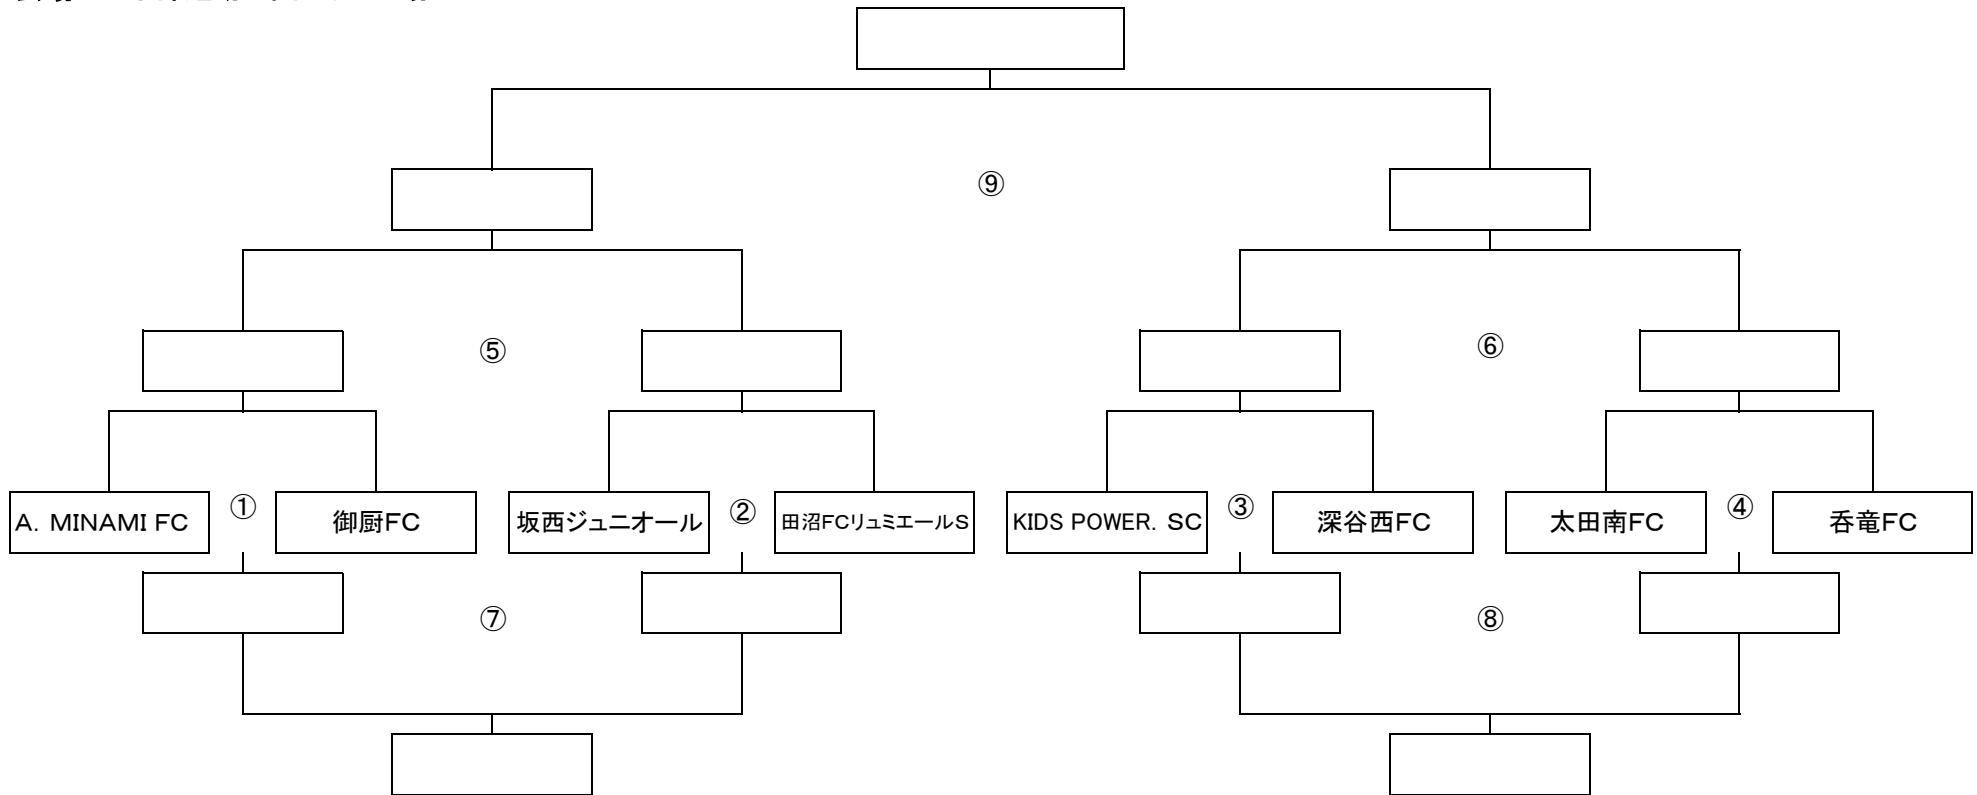

MUNDIAL ASHIKAGA 2019 2日目組み合わせ

第3位トーナメント

会場 : 五十部運動公園サッカー場C

試合日程

対戦カード		主審・4審	副審1・副審2	時間
①	A. MINAMI FC vs 御厨FC	坂西ジュニオール	田沼FCリュミエールS	9:00
②	坂西ジュニオール vs 田沼FCリュミエールS	A. MINAMI FC	御厨FC	9:40
③	KIDS POWER. SC vs 深谷西FC	太田南FC	呑竜FC	10:20
④	太田南FC vs 呑竜FC	KIDS POWER. SC	深谷西FC	11:00
⑤	①の勝者 vs ②の勝者	①の敗者	②の敗者	11:40
⑥	③の勝者 vs ④の勝者	④の敗者	③の敗者	12:20
⑦	①の敗者 vs ②の敗者	⑤の勝者	⑥の勝者	13:00
⑧	③の敗者 vs ④の敗者	⑥の敗者	⑤の敗者	13:40
⑨	⑤の勝者 vs ⑥の勝者	⑦の勝者	⑧の勝者	14:20