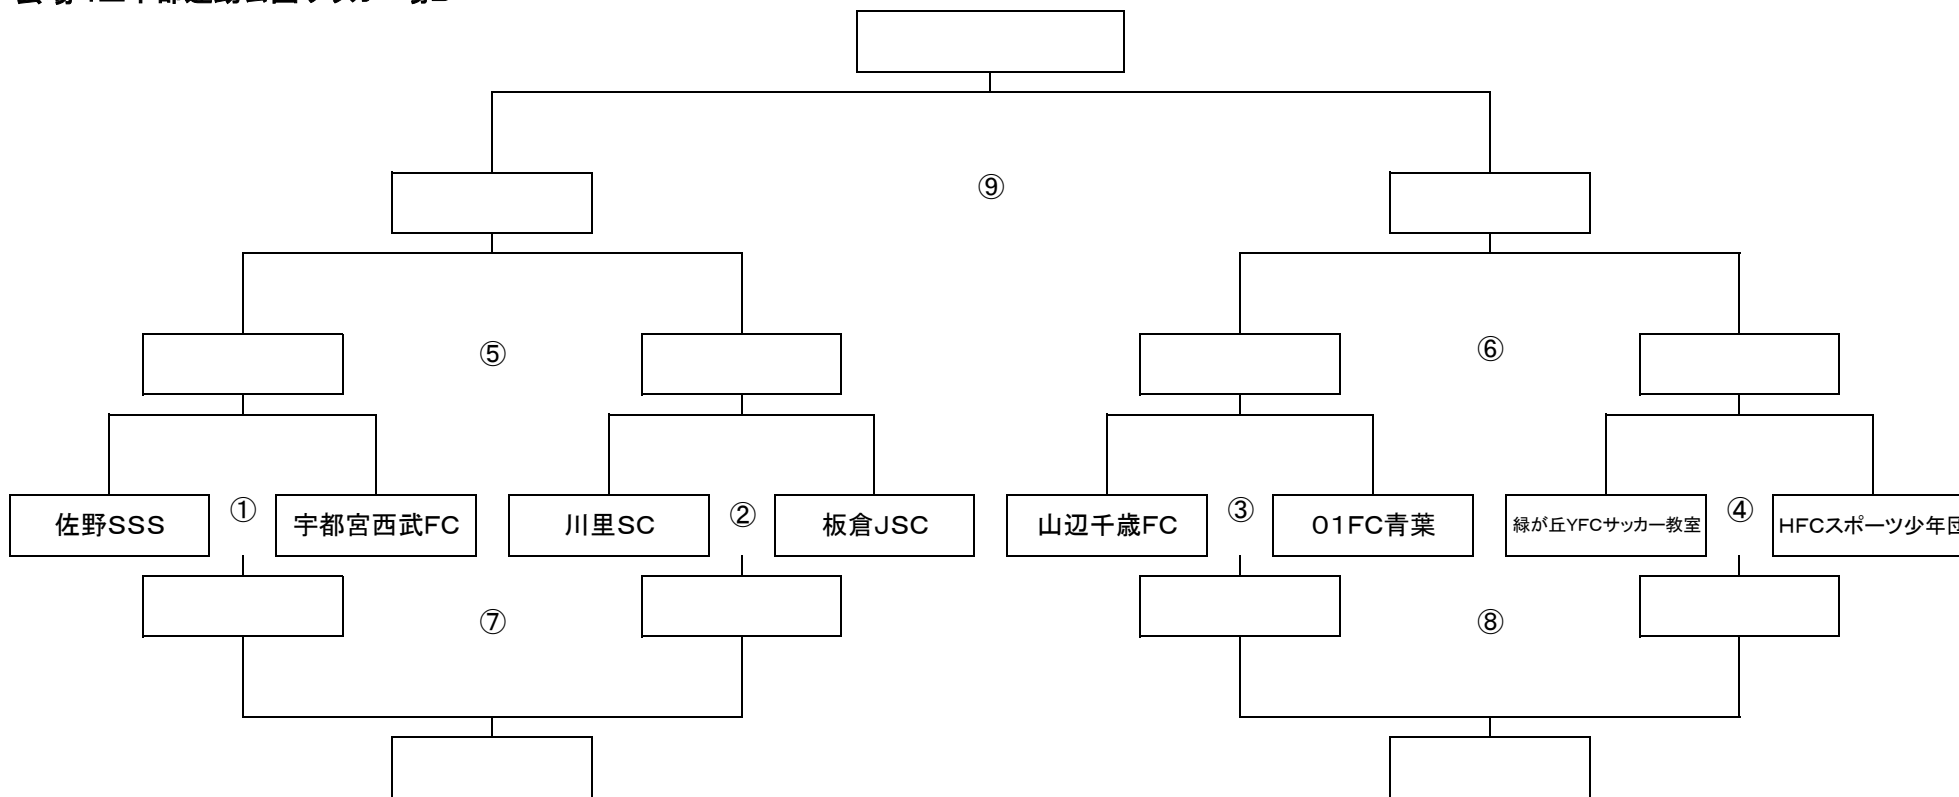

MUNDIAL ASHIKAGA 2019 2日目組み合わせ

第1位トーナメント

会場：五十部運動公園サッカー場A

試合日程

対戦カード		主審・4審	副審1・副審2	時間
①	FCグラウクス vs FCがむしゃら	古河SS	北郷FC	9:00
②	古河SS vs 北郷FC	FCグラウクス	FCがむしゃら	9:40
③	三重・山前FC vs FC朱雀	K-WEST. FC2001	熊谷さくらSSS	10:20
④	K-WEST. FC2001 vs 熊谷さくらSSS	三重・山前FC	FC朱雀	11:00
⑤	①の勝者 vs ②の勝者	①の敗者	②の敗者	11:40
⑥	③の勝者 vs ④の勝者	④の敗者	③の敗者	12:20
⑦	①の敗者 vs ②の敗者	⑤の勝者	⑥の勝者	13:00
⑧	③の敗者 vs ④の敗者	⑥の敗者	⑤の敗者	13:40
⑨	⑤の敗者 vs ⑥の敗者	⑦の勝者	⑧の勝者	14:20
⑩	⑩の勝者 vs ⑥の勝者	大会本部で担当		15:00

3位決定戦

MUNDIAL ASHIKAGA 2019 2日目組み合わせ

第2位トーナメント

会場 : 五十部運動公園サッカー場B

試合日程

対戦カード		主審・4審	副審1・副審2	時間
①	佐野SSS vs 宇都宮西武FC	川里SC	板倉JSC	9:00
②	川里SC vs 板倉JSC	佐野SSS	宇都宮西武FC	9:40
③	山辺千歳FC vs 01FC青葉	緑が丘YFCサッカー教室	HFCスポーツ少年団	10:20
④	緑が丘YFCサッカー教室 vs HFCスポーツ少年団	山辺千歳FC	01FC青葉	11:00
⑤	①の勝者 vs ②の勝者	①の敗者	②の敗者	11:40
⑥	③の勝者 vs ④の勝者	④の敗者	③の敗者	12:20
⑦	①の敗者 vs ②の敗者	⑤の勝者	⑥の勝者	13:00
⑧	③の敗者 vs ④の敗者	⑥の敗者	⑤の敗者	13:40
⑨	⑤の勝者 vs ⑥の勝者	⑦の勝者	⑧の勝者	14:20