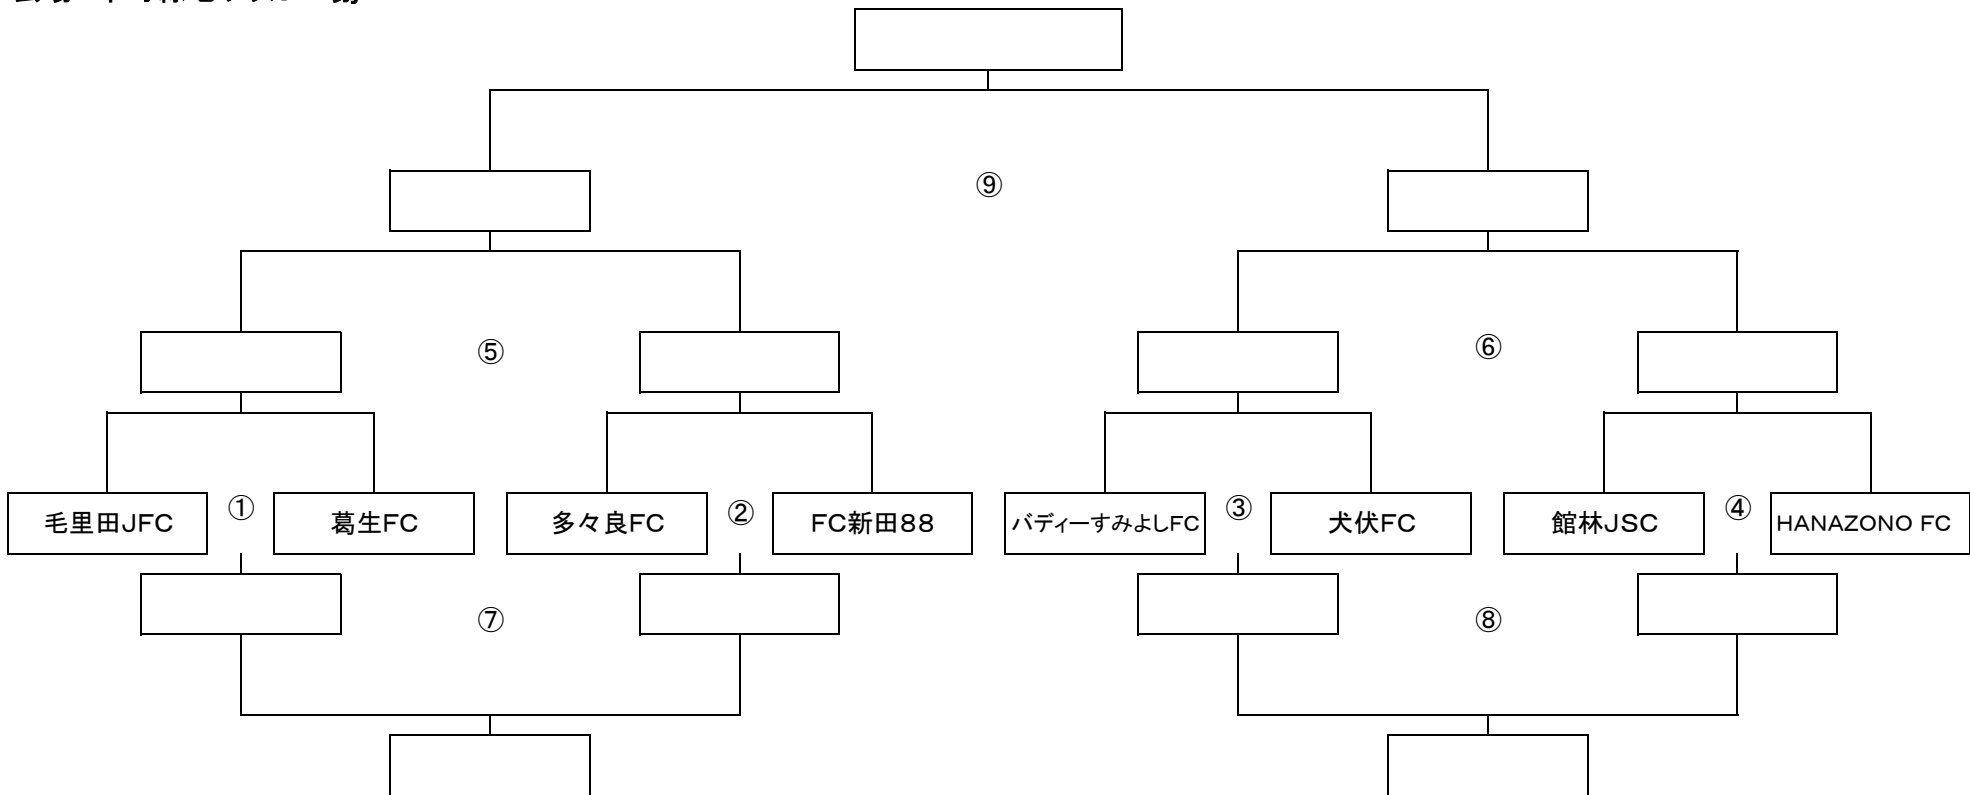

MUNDIAL ASHIKAGA 2019 2日目組み合わせ

第5位トーナメント

会場 : 本町緑地サッカー場JA

試合日程

対戦カード		主審・4審	副審1・副審2	時間
①	毛里田JFC vs 葛生FC	多々良FC	FC新田88	9:00
②	多々良FC vs FC新田88	毛里田JFC	葛生FC	9:40
③	パディーすみよしFC vs 犬伏FC	館林JSC	HANAZONO FC	10:20
④	館林JSC vs HANAZONO FC	パディーすみよしFC	犬伏FC	11:00
⑤	①の勝者 vs ②の勝者	①の敗者	②の敗者	11:40
⑥	③の勝者 vs ④の勝者	④の敗者	③の敗者	12:20
⑦	①の敗者 vs ②の敗者	⑤の勝者	⑥の勝者	13:00
⑧	③の敗者 vs ④の敗者	⑥の敗者	⑤の敗者	13:40
⑨	⑤の勝者 vs ⑥の勝者	⑦の勝者	⑧の勝者	14:20